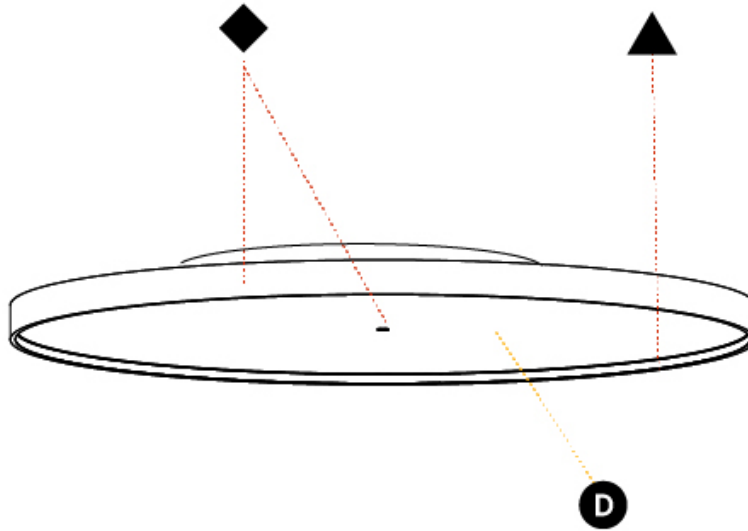

## SIGN DIVA KORONA SURFACE

A3D104-

PROJECT

TYPE

SPECIFIER

QUANTITY

DATE

A